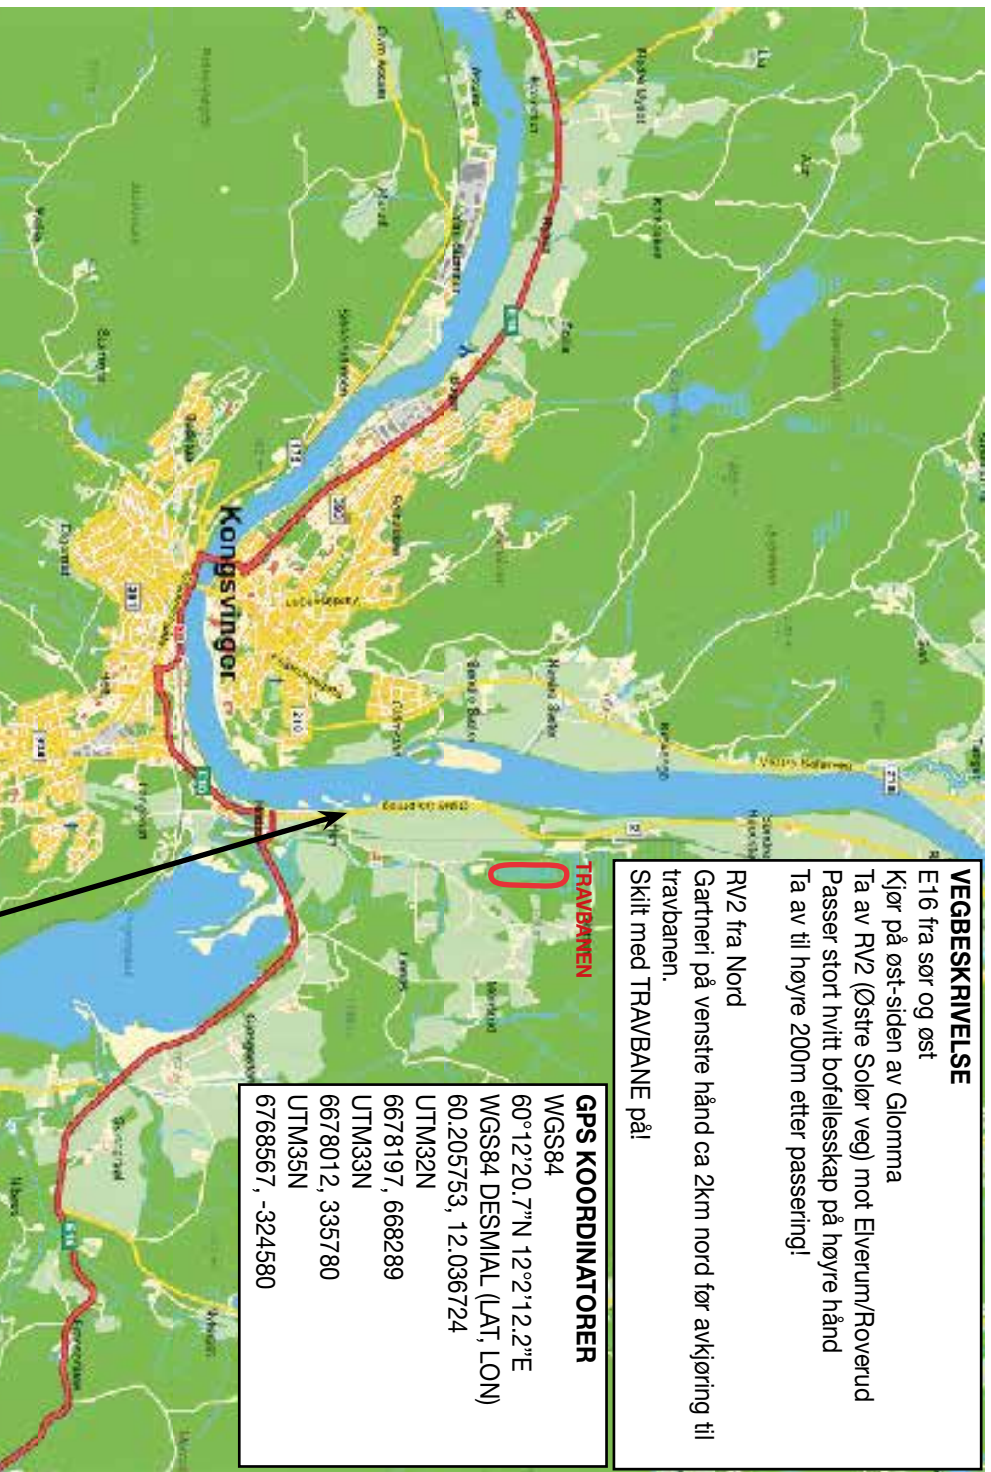

VEGBESKRIVELSE

E16 fra sør og øst

Kjør på øst-siden av Glomma

Ta av RV2 (Østre Solør veg) mot Elverum/Roverud

Passer stort hvitt bofelleskap på høyre hånd

Ta av til høyre 200m etter passering!

RV2 fra Nord

Gartneri på venstre hånd ca 2km nord før avkjøring til travbanen.

Skilt med TRAVBANE på!

TRAVBANEN

GPS KOORDINATORER

WGS84

60°12'20,7"N 12°2'12,2"E

WGS84 DESMIAL (LAT, LON)

60.205753, 12.036724

UTM32N

6678197, 668289

UTM33N

6678012, 335780

UTM35N

6768567, -324580

AVKJØRING TIL KONGSVINGER TRAVBANE